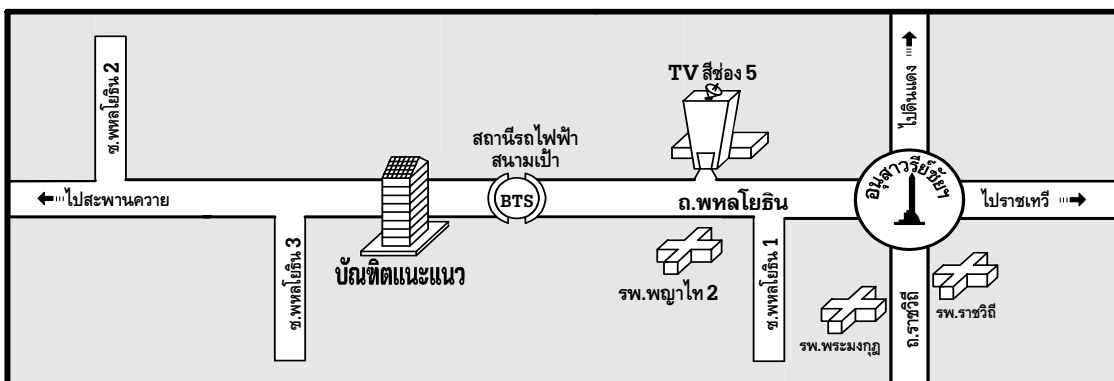

(ระเบียบการ+ใบสมัคร ราคาชุดละ 5 บาท)

สำนักงานบัณฑิตแนะแนว 1033/4 อ.พหลโยธิน สามเสนใน พญาไท กทม. 10400

เวลาทำงาน 08.00-17.00 น. **Website :** www.bunditnaeaw.com

ฝ่ายประชาสัมพันธ์ เปิดทุกวัน (จันทร์-อาทิตย์) โทรศัพท์ 02-2794808 แฟกซ์ 02-6171820